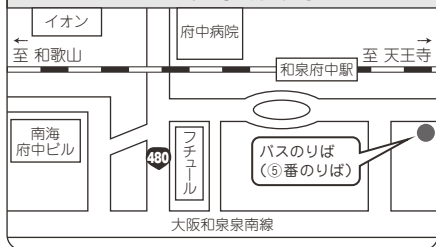

のりば
(泉大津系統直行通学バス)

のりば
(富田林系統直行通学バス)

のりば
(和歌山系統直行通学バス)

JR 和泉府中駅

(注) 各のりばへは、余裕をもって到着しておいて下さい。

南海 金剛駅

(注) 各のりばへは、余裕をもって到着しておいて下さい。

JR 和歌山駅

(注) 各のりばへは、余裕をもって到着しておいて下さい。