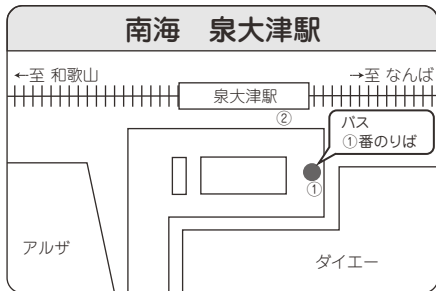

のりば
(泉大津系統直行通学バス)

のりば
(富田林系統直行通学バス)

のりば
(和歌山系統直行通学バス)

JR 和泉府中駅

(注) 各のりばへは、余裕をもって到着しておいて下さい。

南海 金剛駅

(注) 各のりばへは、余裕をもって到着しておいて下さい。

JR 和歌山駅

(注) 各のりばへは、余裕をもって到着しておいて下さい。