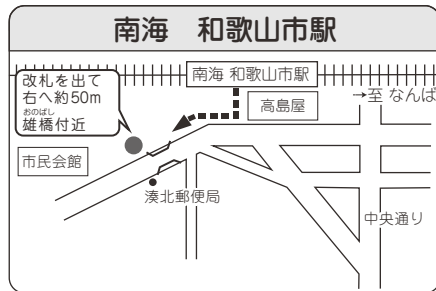

のりば
(泉大津系統直行通学バス)

のりば
(富田林系統直行通学バス)

のりば
(和歌山系統直行通学バス)

JR 和泉府中駅

(注) 各のりばへは、余裕をもって到着しておいて下さい。

南海 金剛駅

(注) 各のりばへは、余裕をもって到着しておいて下さい。

JR 和歌山駅

(注) 各のりばへは、余裕をもって到着しておいて下さい。