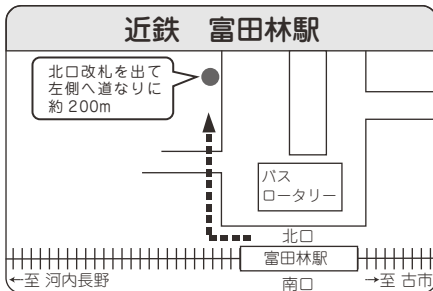

のりば
(泉大津系統直行通学バス)

のりば
(富田林系統直行通学バス)

のりば
(和歌山系統直行通学バス)

JR 和泉府中駅

(注) 各のりばへは、余裕をもって到着しておいて下さい。

南海 金剛駅

(注) 各のりばへは、余裕をもって到着しておいて下さい。

JR 和歌山駅

(注) 各のりばへは、余裕をもって到着しておいて下さい。