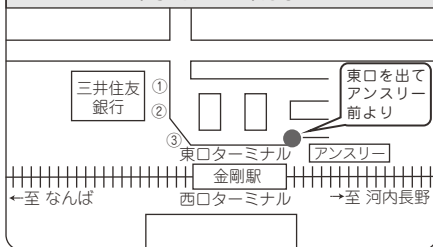

のりば
(泉大津系統直行通学バス)

のりば
(富田林系統直行通学バス)

のりば
(和歌山系統直行通学バス)

JR 和泉府中駅

(注) 各のりばへは、余裕をもって到着しておいて下さい。

南海 金剛駅

(注) 各のりばへは、余裕をもって到着しておいて下さい。

JR 和歌山駅

(注) 各のりばへは、余裕をもって到着しておいて下さい。